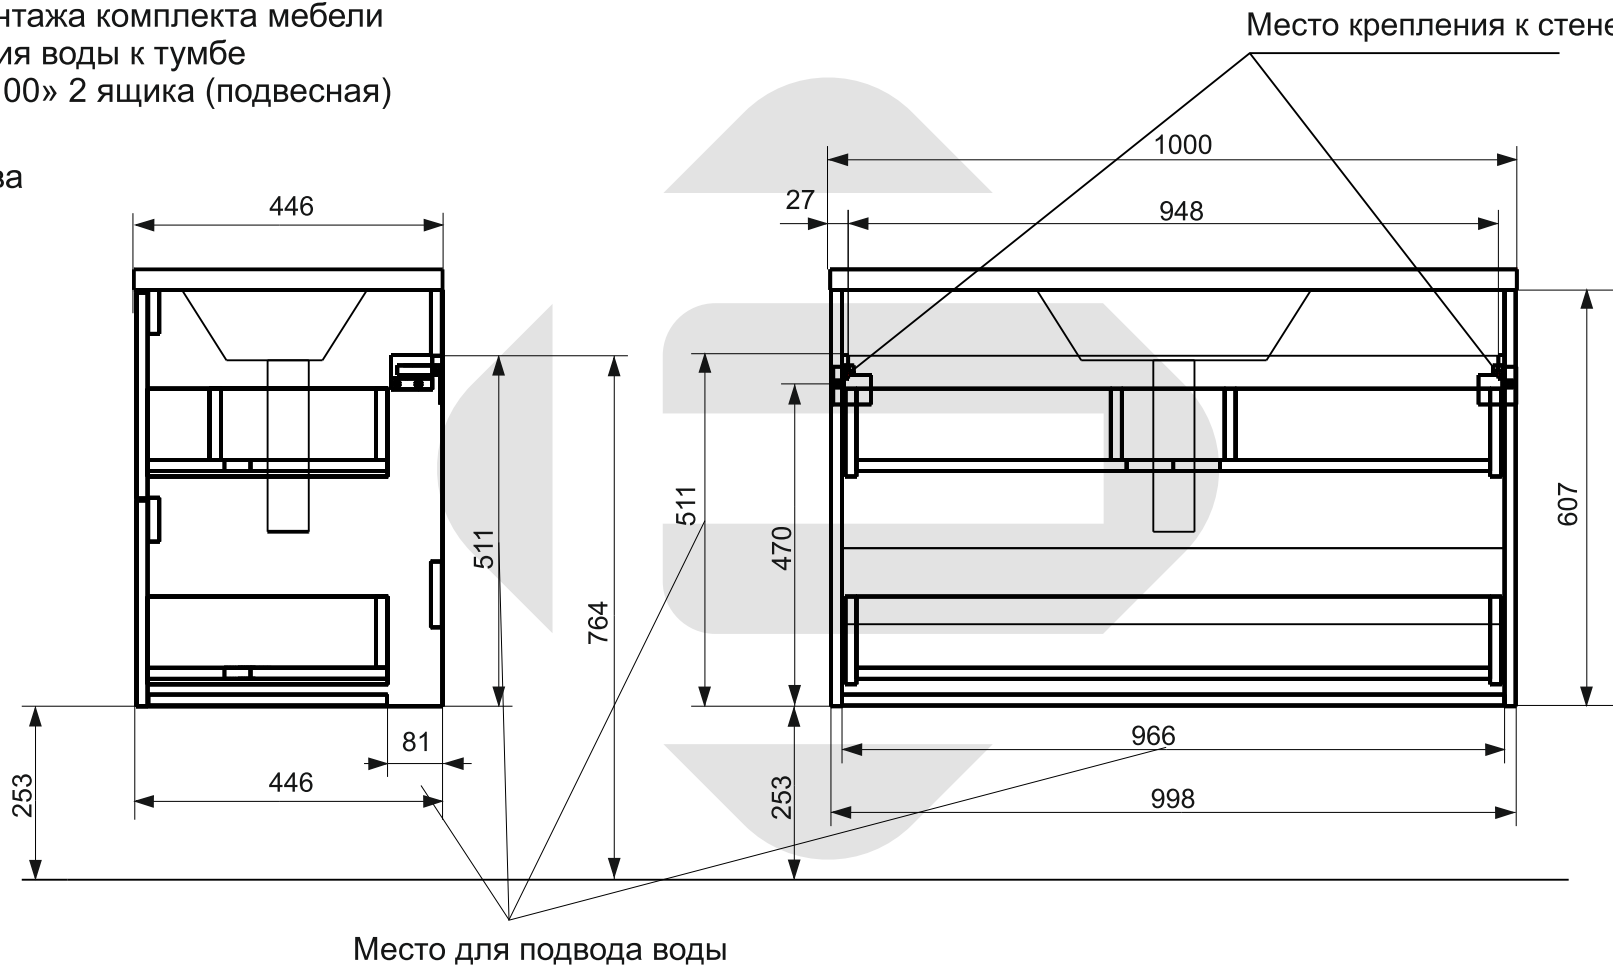

ESTET

г. Кострома, ул. Московская д. 105
тел. 8 (4942) 33 61 71

Тумба подвесная VEGAS 2 ящика (ШхГхВ)998х446х607

Схема монтажа комплекта мебели
Подведения воды к тумбе
«VEGAS 100» 2 ящика (подвесная)

Вид справа